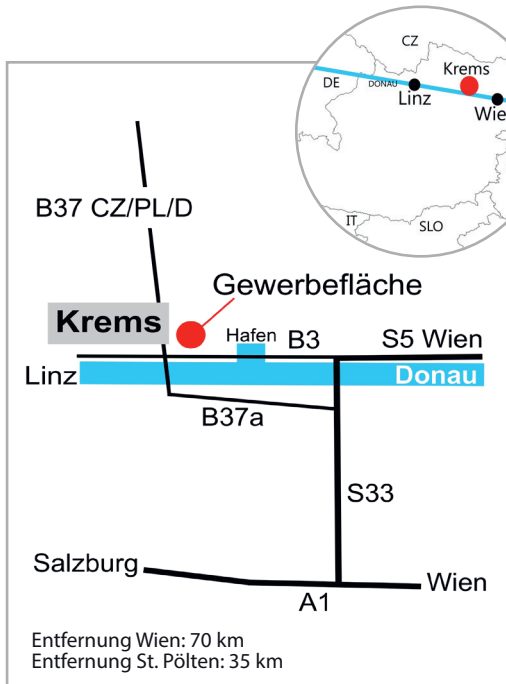

# Standortprofil

## Krems. Gewerbeflächen der ehemaligen MAGINDAG-Gründe

### Zahlen und Fakten

- Verfügbare Fläche rund 42.900 m<sup>2</sup> (individuell teilbar)
  - Flächenwidmung Bauland-Betriebsgebiet
  - Erschließung exzellente Anbindung an das hochrangige Straßennetz vorhanden
- Bahnanschluss/Bahnanschlüsse möglich
- zentrale Lage
- Hafennähe
- Nähe zum Gewerbepark